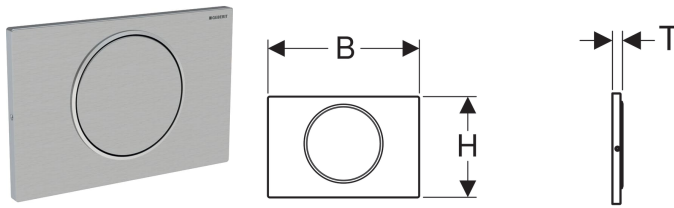

Clapetă de acționare Geberit Sigma10, pentru spălare start-stop, antivandalism

Imagine exemplificativă

Domenii de utilizare

- Pentru acționarea spălării la rezervoare încastrate Geberit Sigma

Caracteristici

- Acționare din față
- Tije de acționare izolate fonic, reglaj rapid fără unelte

Date tehnice

Forța de acționare | < 20 N

Lista elementelor livrate

- Ramă de montare
- 2 tije de distanțare
- Tijă de acționare
- Manetă de întrerupere
- Set de șuruburi

Cod art.	Culoare / suprafață	Material	B	H	T
115.787.SN.5	Placă și tastă: lustruit, strat easy-to-clean Inel de design: șlefuit	Oțel inoxidabil	24.6 cm	16.4 cm	1.5 cm

Accesorii

- Set de prelungire Geberit pentru rezervor încastrat Sigma, Omega și Kappa